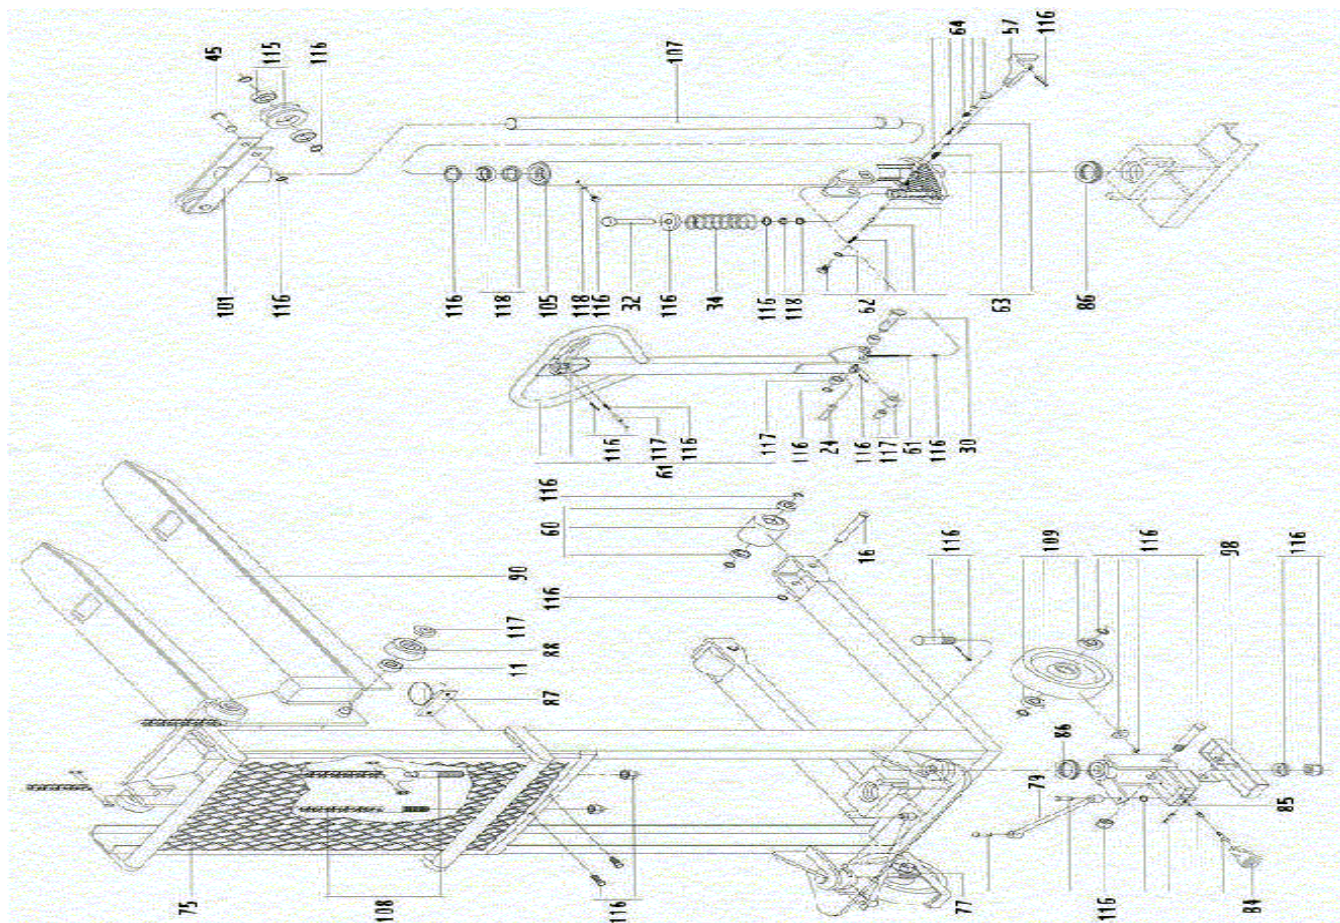

Tavola Ricambi MX816

Detail: 1

Ref.	Cod.	English	Français	Deutsch	Español	
11	G002013	CUSCINETTO MX 410/416/816	Bearing	Roulement	Lager	Cojinete
16	G002026	PERNO SCARPETTA MX 410/416/816	Roll	Roulean	Rolle	Rodillo
24	G002015	PERNO TIMONE MX 410/416/816	Sprig	Pivot	Bolzen	Pernio
30	G002016	PERNO PASSAGGIO CATENA MX410/416/816	Sprig	Pivot	Bolzen	Pernio
32	G002017	PISTONCINO POMPAGGIO MX 410/416/816	Piston	Piston	Kolben	Pistón
34	G002018	MOLLA RITORNO MANIGLIA MX410/416/816	Spring	Ressort	Feder	Muelle
45	G002019	PERNO PULEGGIA MX410/416/816	Sprig	Pivot	Bolzen	Pernio
57	G002023	PEDALINO RUBINETTO MX410/416/816	Pedal	Pédale	Fußschalter	Pedal
60	G002001	RULLO COMPLETO MX 410/416/816/MA	Roll	Roulean	Rolle	Rodillo
61	G002002	MANIGLIA COMPLETA MX 410/416/816/	Handle	Poignée	Griff	Manilla
62	G002003	VALVOLA TENUTA COMPLETA MX /410/416/816	Valve	Soupape	Ventil	Valvula
63	G002004	VALVOLA DI ASP. COMPLETA MX410/416/816	Valve	Soupape	Ventil	Valvula
64	G002005	VALVOLA MAX. PRESS. COMPL.MX410/416/816	Valve	Soupape	Ventil	Valvula
75	G002112	CHASSIS MX 816				
77	G002114	RUOTA SENZA FRENO COMPLETA MX 816	Roll	Roulean	Rolle	Rodillo
79	G002115	BRACCETTO STERZANTE MX 816	Arm	Bras	Arm	Brazo
85	G002109	SUPPORTO RUOTA FRENANTE MX 816	Support	Support	Halterung	Soporte
86	G002105	CUSCINETTO MX 816	Bearing	Roulement	Lager	Cojinete
87	G002107	SUPPORTO CILINDRO MX 816	Support	Support	Halterung	Soporte
88	G002113	ROTELLA SCORRIMENTO MX 816				
90	G002106	FORCHE MX 816	Fork	Fourche	Gabel	Horca
101	G002108	PORTAPULEGGIA MX 816	Pulley	Poulie	Scheibe	Polea
105	G002111	CILINDRO MX 816	Cylinder	Cylindre	Zylinder	Cilindro
107	G002110	PISTONE MX 816	Piston	Piston	Kolben	Pistón
108	G002101	CATENA+PETTINE MX 816	Chain	Chaîne	Kette	Cadena
109	G002102	RUOTA COMPLETA MX 816	Roll	Roulean	Rolle	Rodillo
115	G002103	PULEGGIA COMPLETA MX 816	Pulley	Poulie	Scheibe	Polea